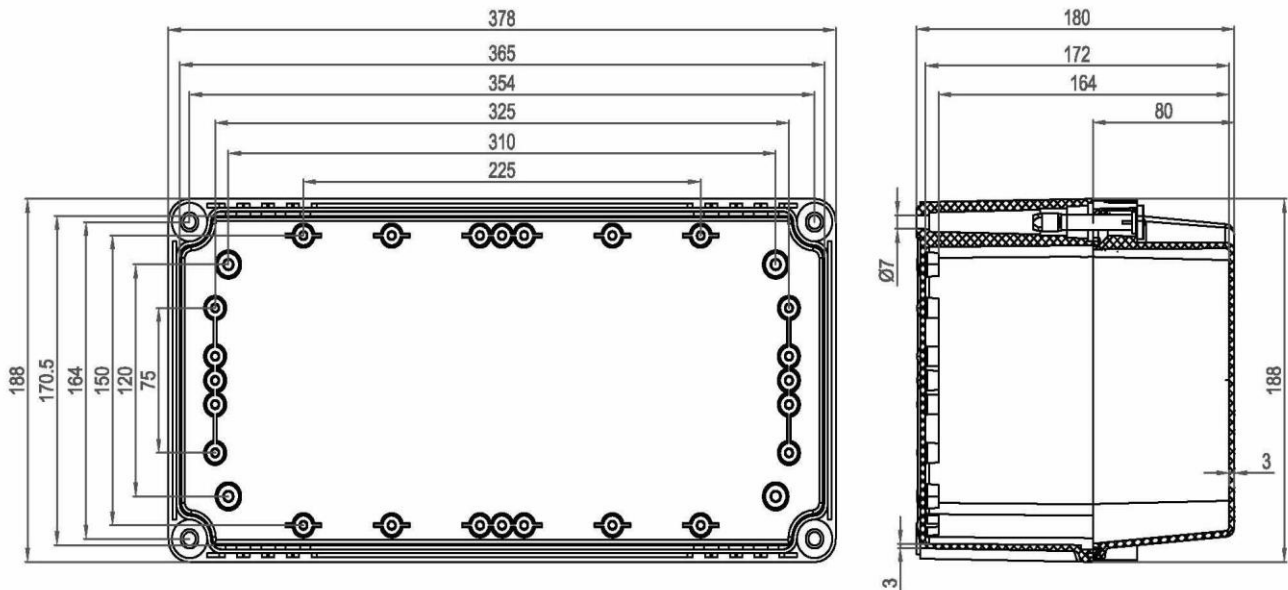

产品样图

订货型号: KX ABS 381918 G

产品编码: 07381918000

产品描述: 不透明盖

其它说明: 螺栓

配件明细: ABS材料底座x1, 带有EPDM密封条的ABS上盖x1, 尼龙螺栓x4, 用于安装底板和导轨的金属钉x4。

箱体尺寸:	高	宽	深
mm:	378	188	180
inch:	14.88	7.40	7.09

材料:

底座材料:	ABS
底座颜色:	RAL 7035 -亮灰色
上盖材料:	ABS
上盖颜色:	RAL 7035 -亮灰色
胶条材料:	EPDM

可选附件:

DB 3819	箱体内部用安装板。(338 x 148 x 2)
KG G-50Px4	箱体外部用安装挂板, 一套4个。

防护等级(EN 60529):	IP66; IP67;
抗冲击性能(EN 62262):	IK07
绝缘性能:	完全绝缘
环保等级:	无卤素
抗紫外线性能:	-
阻燃性能:	UL 94-HB
燃烧导线测试(IEC 695-2-1)°C:	650°C